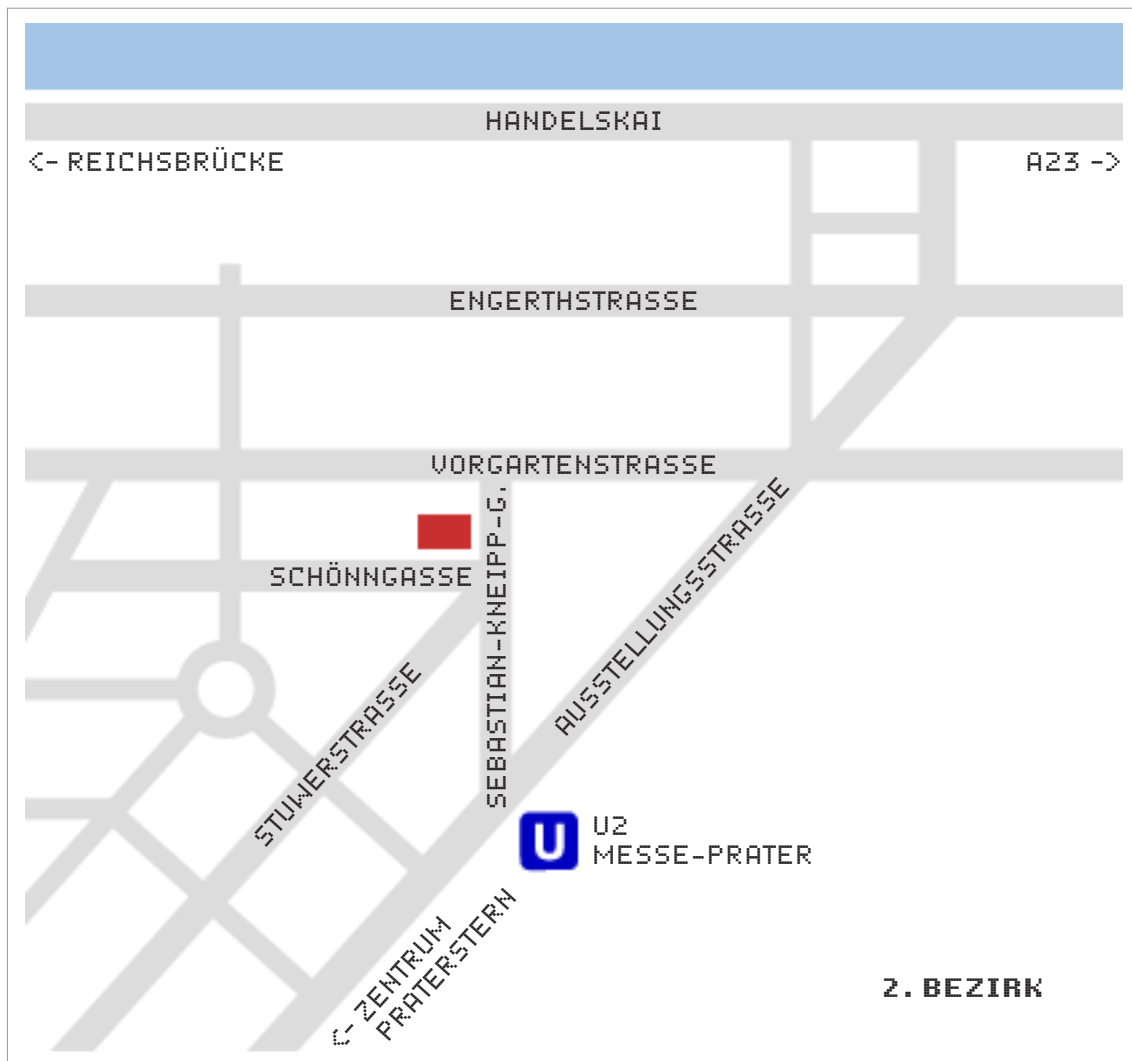

# BÜRO MARKUS/ZAHRADNIK

Sebastian-Kneipp-Gasse 9/1+2 (Eingang Schönngasse), 1020 Wien

T 01-236 31 89-12

## Mit öffentlichen Verkehrsmitteln:

Vom Zentrum kommend mit der U2 bis Station Messe/Prater. Der Ausgang Messe ist genau gegenüber von der Sebastian-Kneipp-Gasse - von dort sind es noch zirka 200m Fußweg bis zur Ecke Schönngasse.

## Mit dem Auto:

Aus der Inneren Stadt kommend über Praterstraße, Praterstern und Ausstellungsstraße. Auf der Ausstellungsstraße kurz vor dem Haupteingang der Reed Messe links in die Sebastian-Kneipp-Gasse einbiegen - von dort sind es noch zirka 200m bis zur Ecke Schönngasse.

Von der A23 kommend den Handelskai bis zur Ausstellungsstraße, dort links einbiegen und dann wieder die 4. Möglichkeit rechts in die Sebastian-Kneipp-Gasse abbiegen - von dort sind es noch zirka 200m bis zur Ecke Schönngasse.